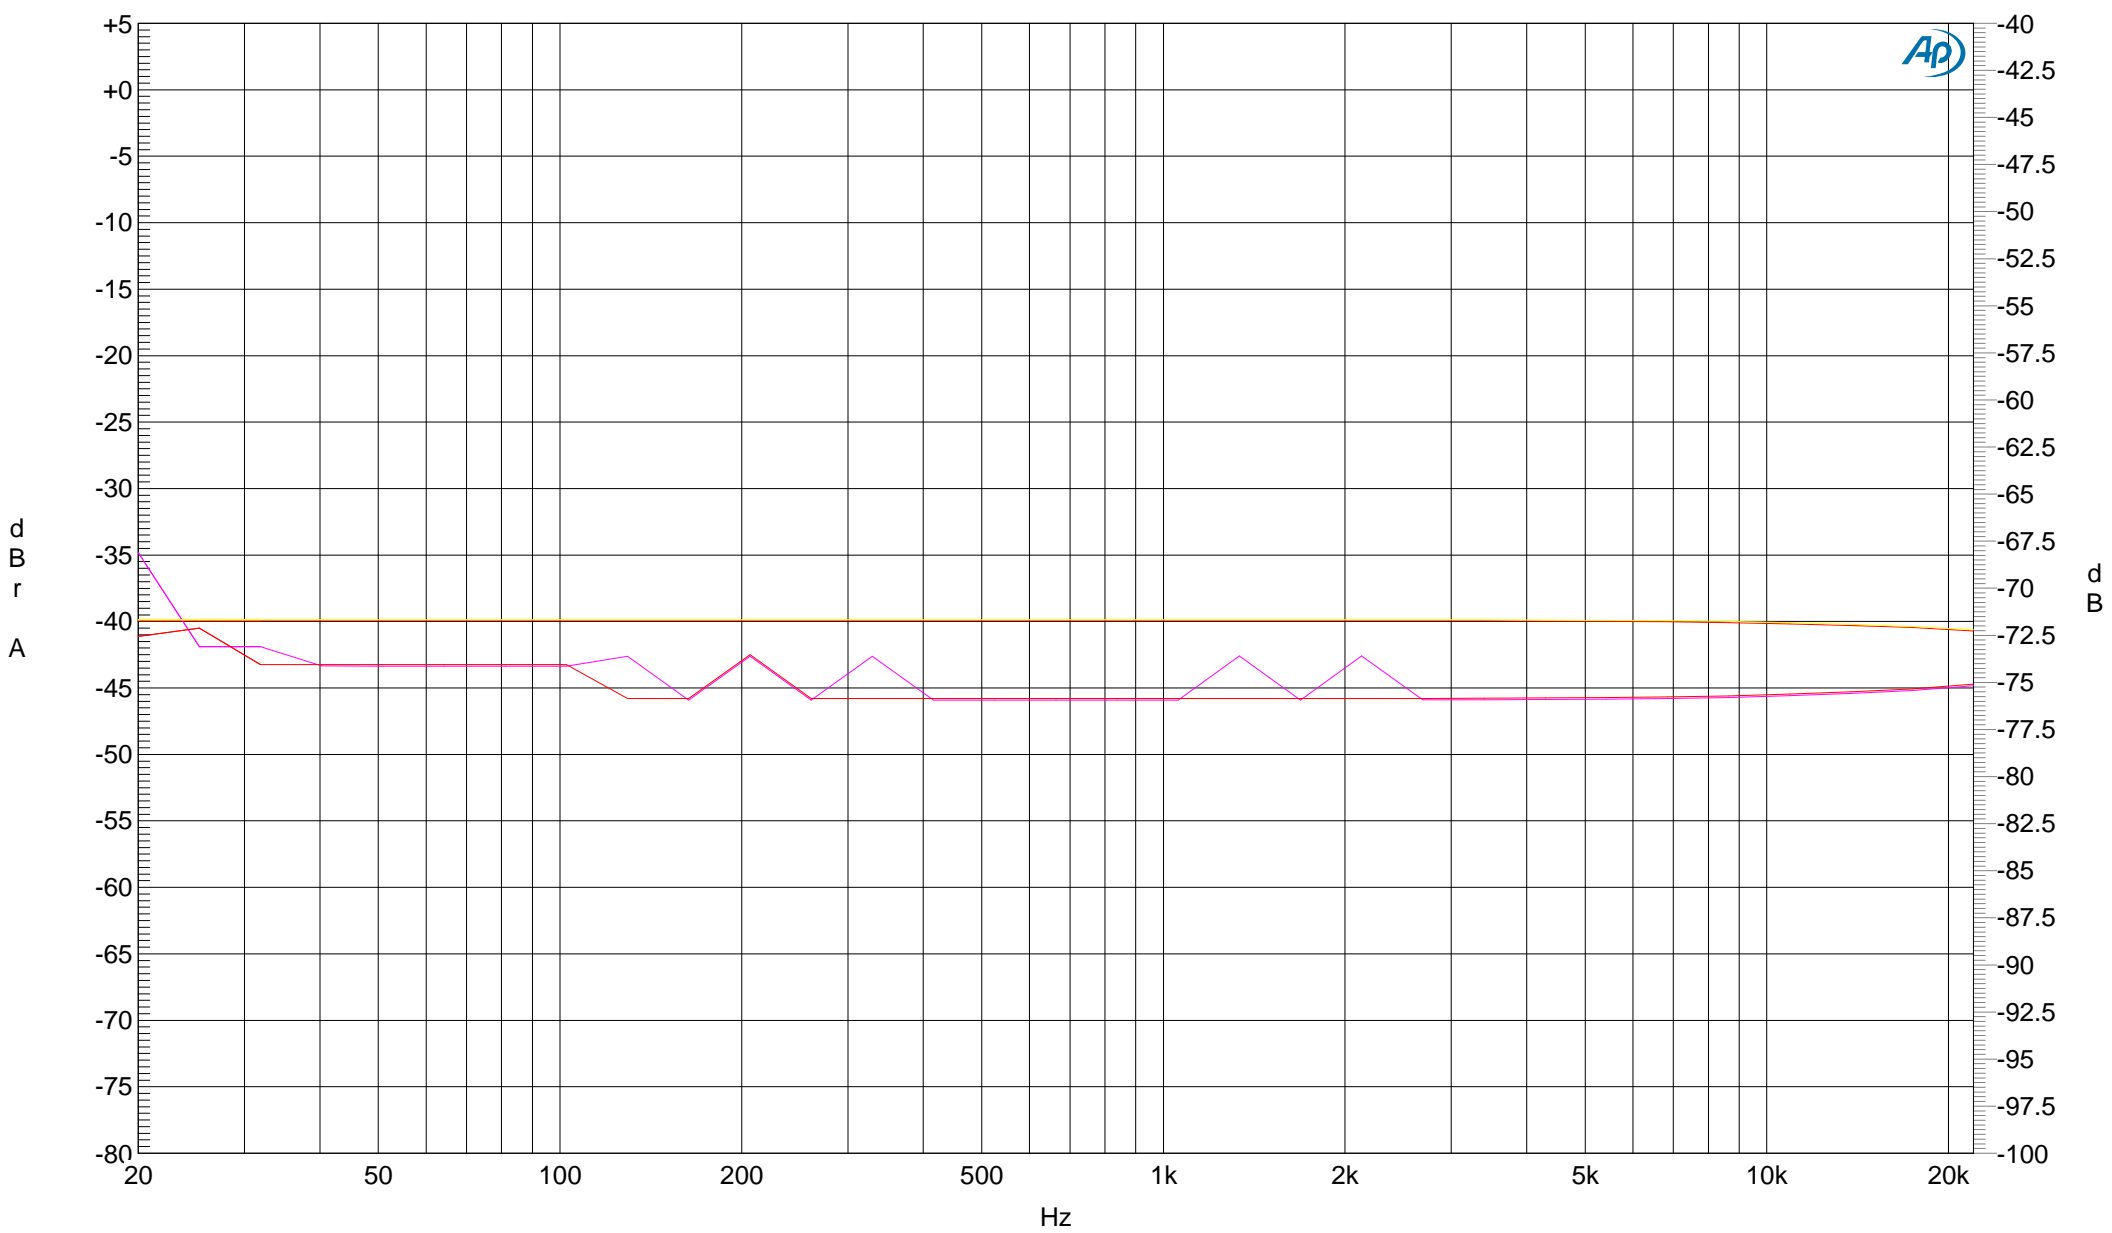

Sweep	Trace	Color	Line Style	Thick	Data	Axis	Comment
1	1	Red	Solid	1	Anlr.Level A	Left	
1	2	Magenta	Solid	1	Anlr.TH+D+N Ratio	Right	
1	3	Yellow	Solid	1	Anlr.Level B	Left	
1	4	Red	Solid	1	Anlr.TH+D+N Ratio	Right	

Sweep	Trace	Color	Line Style	Thick	Data	Axis	Comment
1	1	Red	Solid	1	Anlr.Level A	Left	
1	2	Magenta	Solid	1	Anlr.THd+N Ratio	Right	
1	3	Yellow	Solid	1	Anlr.Level B	Left	
1	4	Red	Solid	1	Anlr.THd+N Ratio	Right	

Sweep	Trace	Color	Line Style	Thick	Data	Axis	Comment
1	1	Red	Solid	1	Anlr.Level A	Left	
1	2	Magenta	Solid	1	Anlr.TH+N Ratio	Right	
1	3	Yellow	Solid	1	Anlr.Level B	Left	
1	4	Red	Solid	1	Anlr.TH+N Ratio	Right	