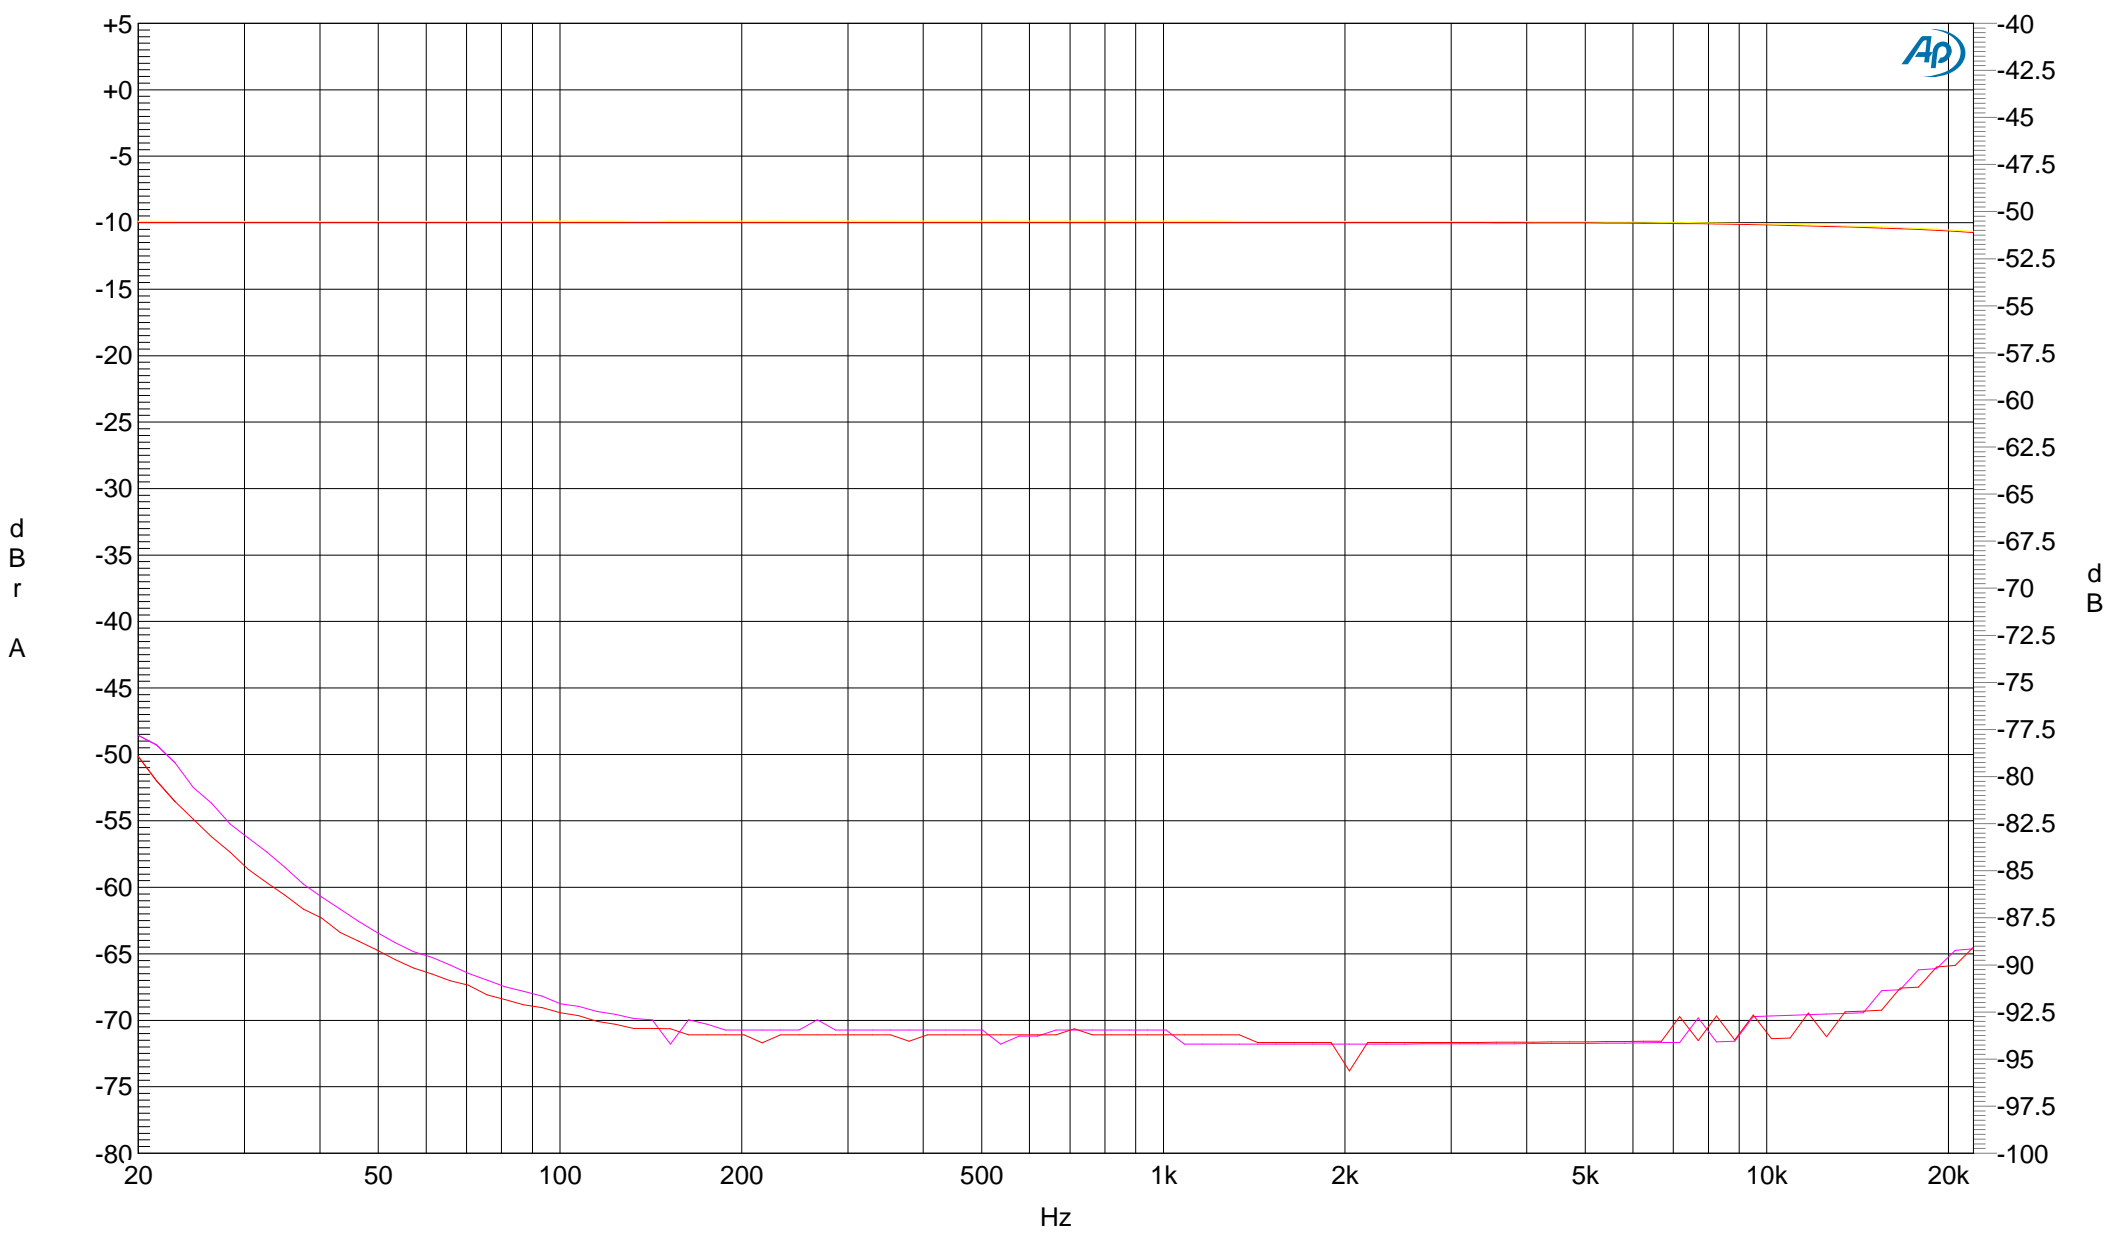

Sweep	Trace	Color	Line Style	Thick	Data	Axis	Comment
1	1	Red	Solid	1	Anlr.Level A	Left	
1	2	Magenta	Solid	1	Anlr.TH+D+N Ratio	Right	
1	3	Yellow	Solid	1	Anlr.Level B	Left	
1	4	Red	Solid	1	Anlr.TH+D+N Ratio	Right	

Sweep	Trace	Color	Line Style	Thick	Data	Axis	Comment
1	1	Red	Solid	1	Anlr.Level A	Left	
1	2	Magenta	Solid	1	Anlr.THd+N Ratio	Right	
1	3	Yellow	Solid	1	Anlr.Level B	Left	
1	4	Red	Solid	1	Anlr.THd+N Ratio	Right	

Sweep	Trace	Color	Line Style	Thick	Data	Axis	Comment
1	1	Red	Solid	1	Anlr.Level A	Left	
1	2	Magenta	Solid	1	Anlr.TH+N Ratio	Right	
1	3	Yellow	Solid	1	Anlr.Level B	Left	
1	4	Red	Solid	1	Anlr.TH+N Ratio	Right	