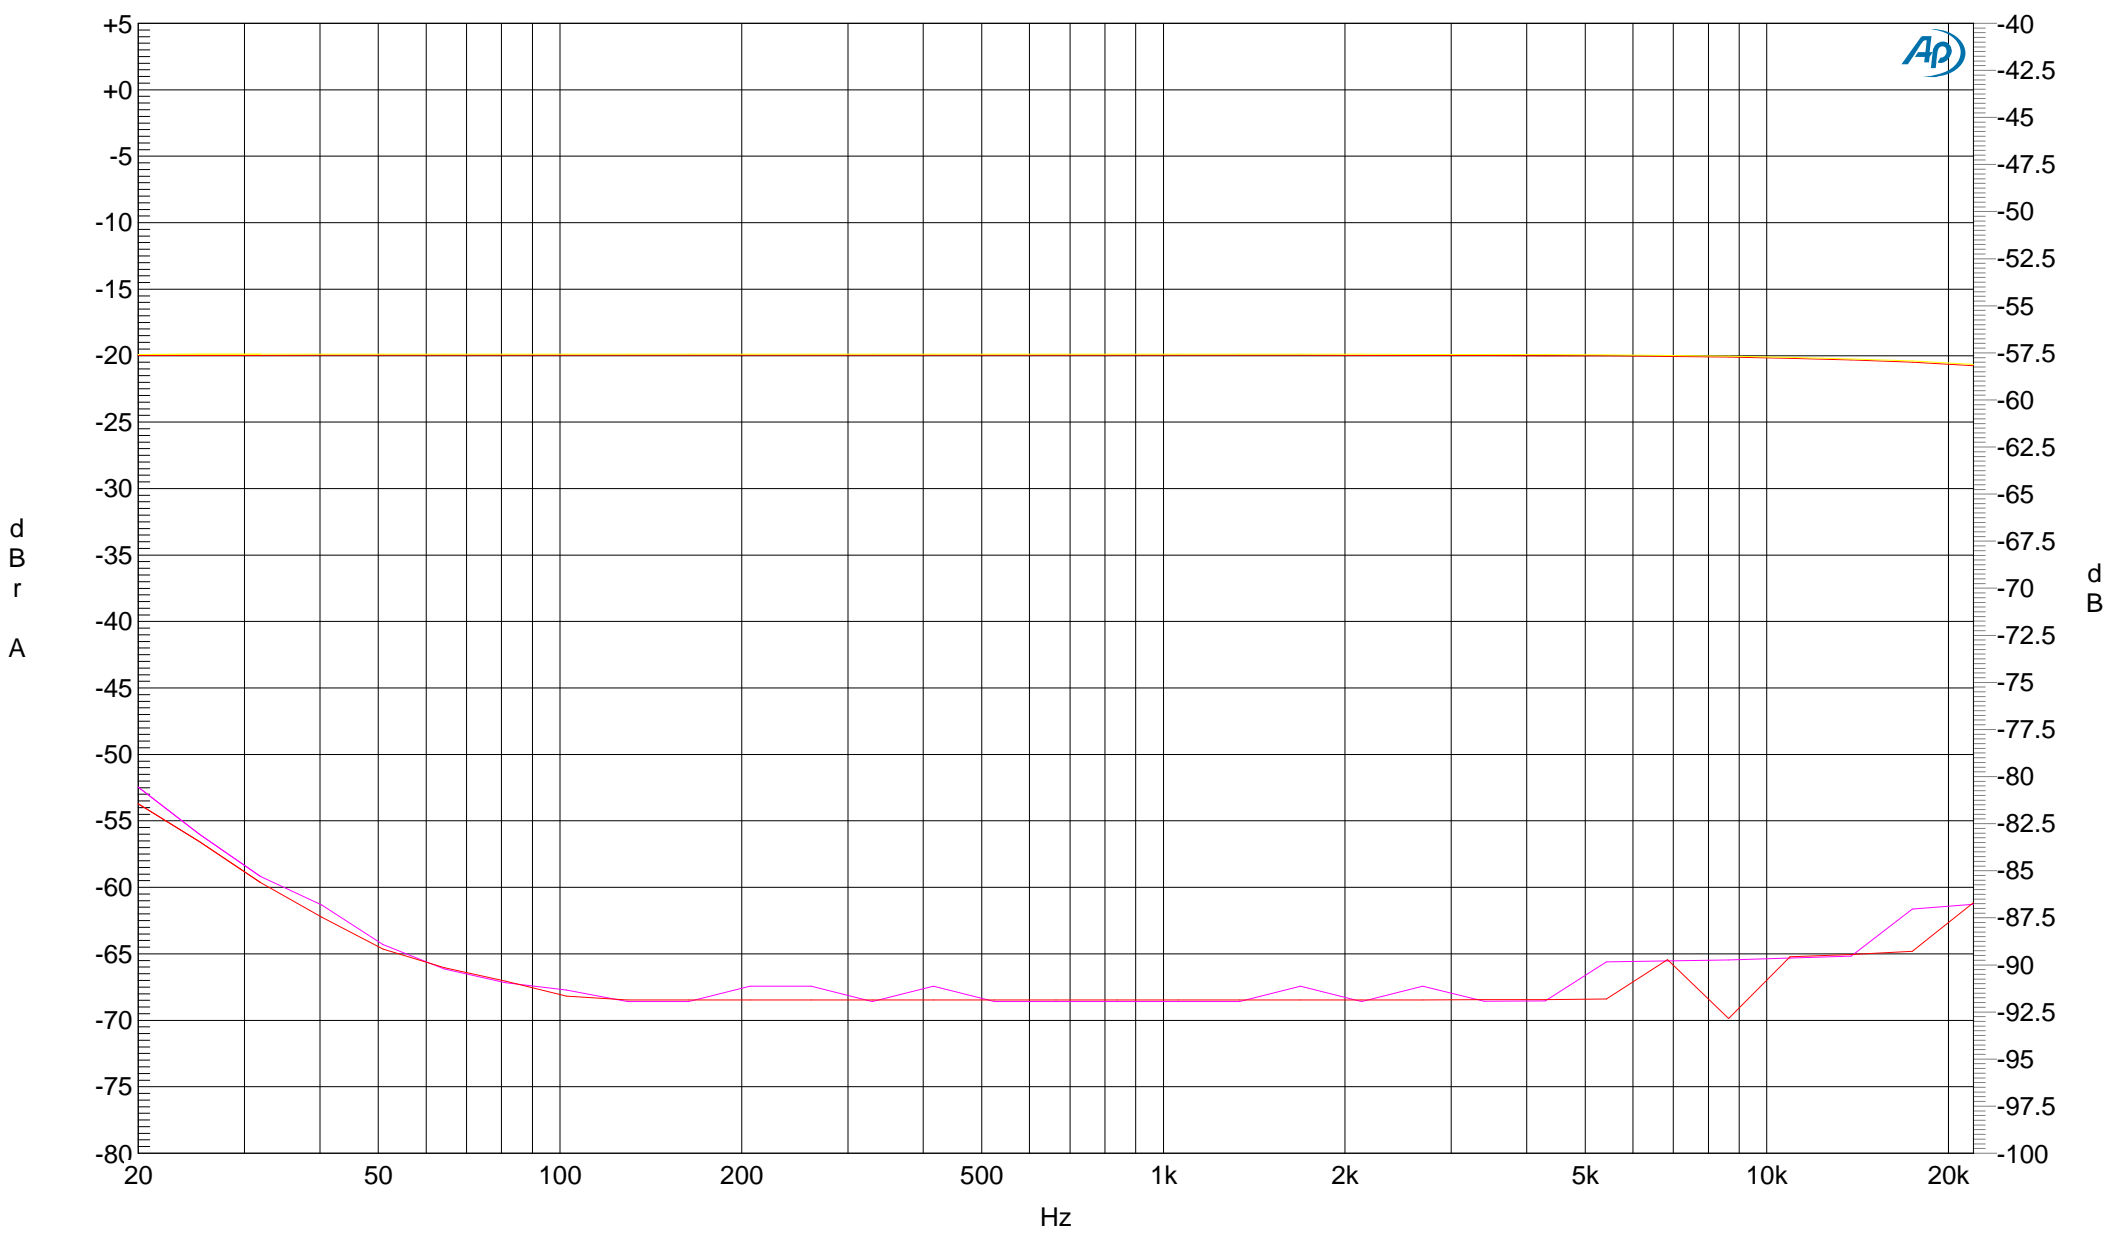

Sweep	Trace	Color	Line Style	Thick	Data	Axis	Comment
1	1	Red	Solid	1	Anlr.Level A	Left	
1	2	Magenta	Solid	1	Anlr.TH+D+N Ratio	Right	
1	3	Yellow	Solid	1	Anlr.Level B	Left	
1	4	Red	Solid	1	Anlr.TH+D+N Ratio	Right	

Sweep	Trace	Color	Line Style	Thick	Data	Axis	Comment
1	1	Red	Solid	1	Anlr.Level A	Left	
1	2	Magenta	Solid	1	Anlr.THd+N Ratio	Right	
1	3	Yellow	Solid	1	Anlr.Level B	Left	
1	4	Red	Solid	1	Anlr.THd+N Ratio	Right	

Sweep	Trace	Color	Line Style	Thick	Data	Axis	Comment
1	1	Red	Solid	1	Anlr.Level A	Left	
1	2	Magenta	Solid	1	Anlr.TH+N Ratio	Right	
1	3	Yellow	Solid	1	Anlr.Level B	Left	
1	4	Red	Solid	1	Anlr.TH+N Ratio	Right	