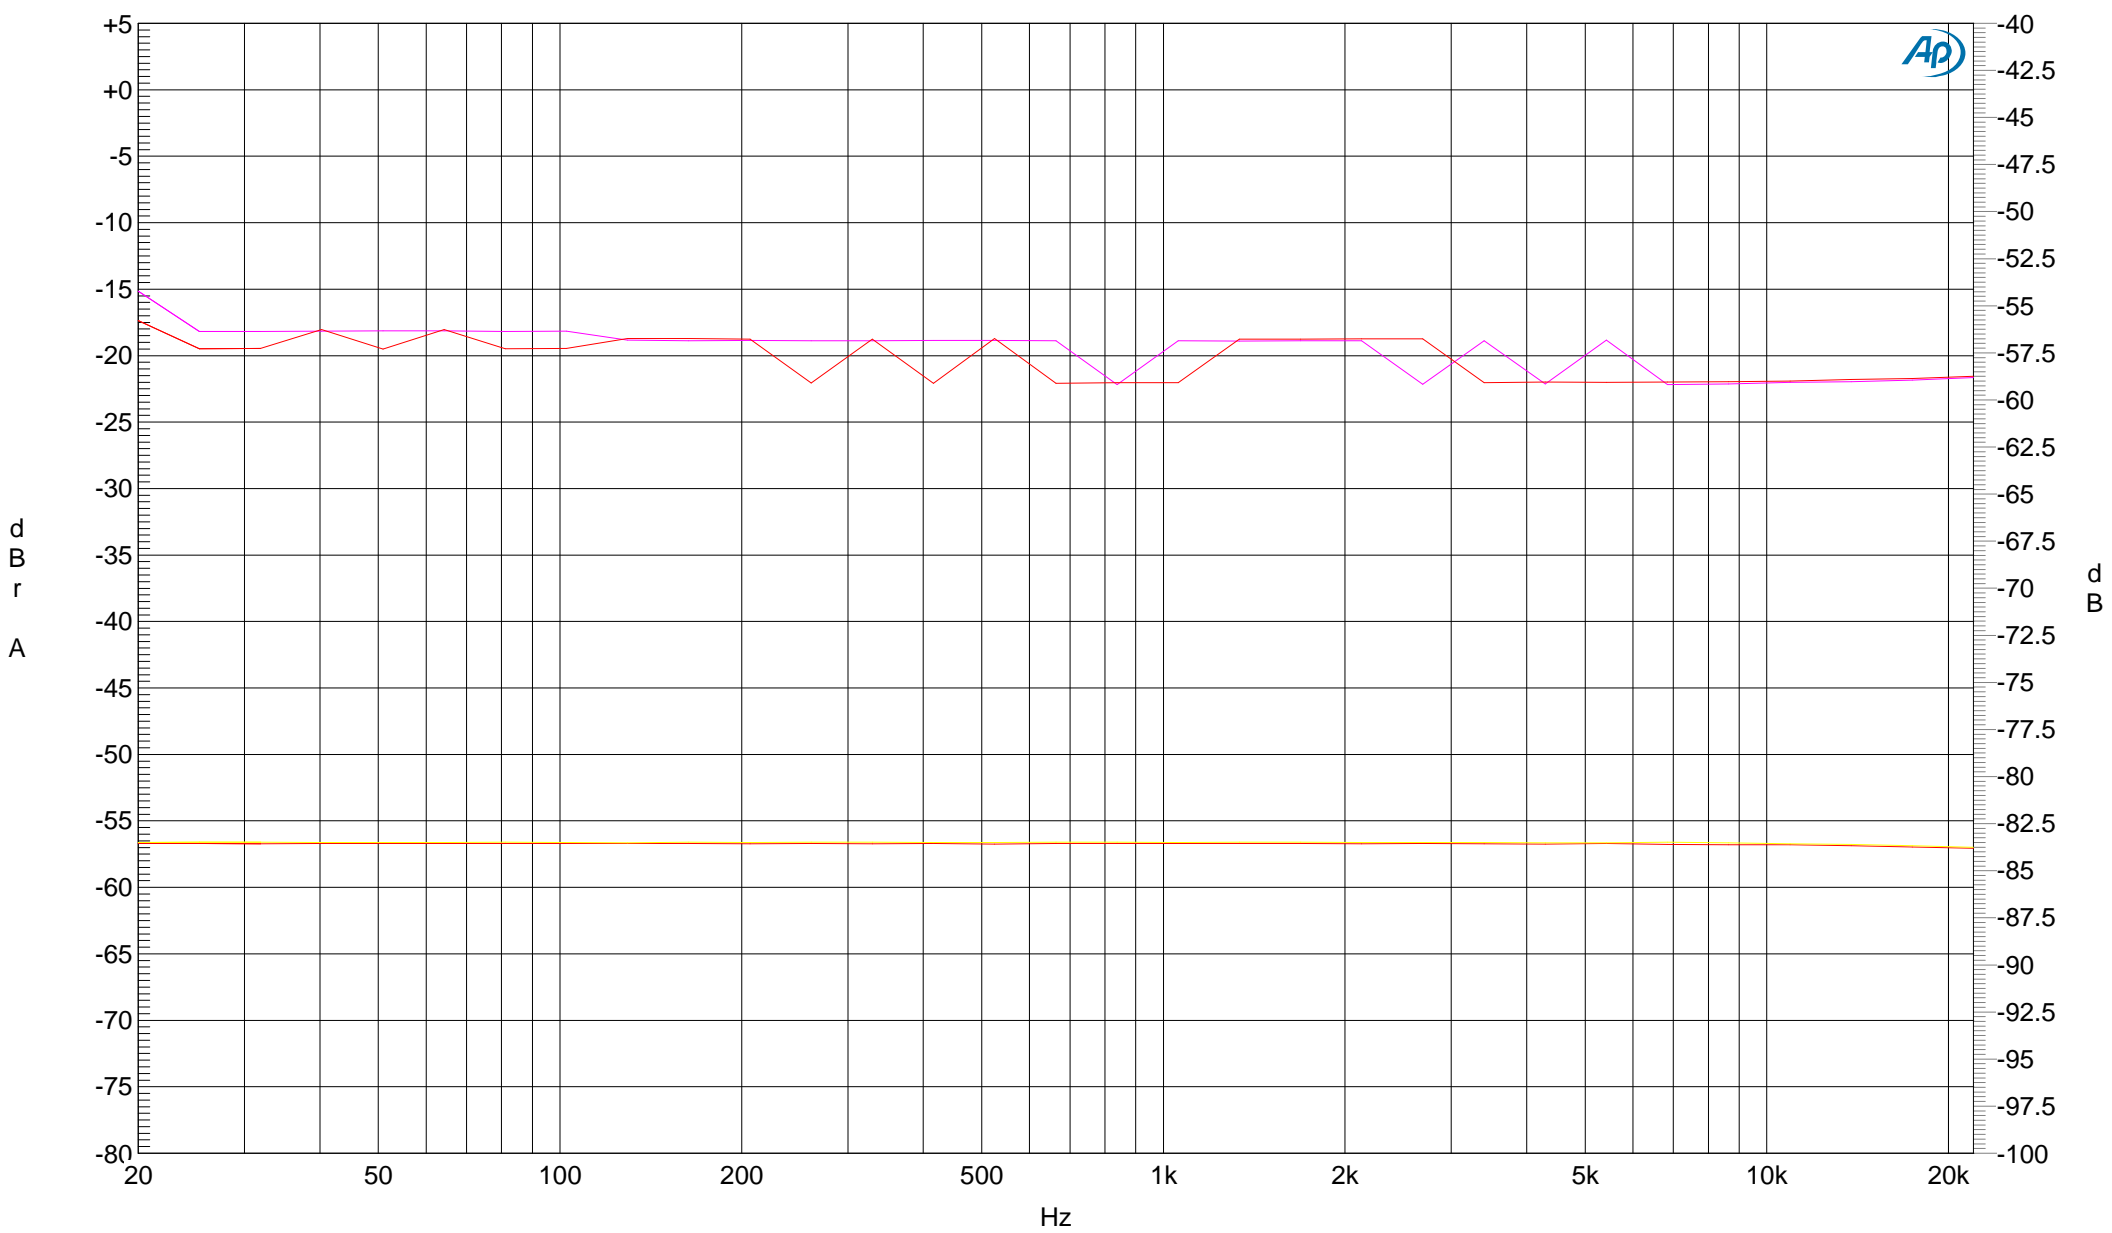

Sweep	Trace	Color	Line Style	Thick	Data	Axis	Comment
1	1	Red	Solid	1	Anlr.Level A	Left	
1	2	Magenta	Solid	1	Anlr.TH+D+N Ratio	Right	
1	3	Yellow	Solid	1	Anlr.Level B	Left	
1	4	Red	Solid	1	Anlr.TH+D+N Ratio	Right	

Sweep	Trace	Color	Line Style	Thick	Data	Axis	Comment
1	1	Red	Solid	1	Anlr.Level A	Left	
1	2	Magenta	Solid	1	Anlr.THd+N Ratio	Right	
1	3	Yellow	Solid	1	Anlr.Level B	Left	
1	4	Red	Solid	1	Anlr.THd+N Ratio	Right	

Sweep	Trace	Color	Line Style	Thick	Data	Axis	Comment
1	1	Red	Solid	1	Anlr.Level A	Left	
1	2	Magenta	Solid	1	Anlr.TH+N Ratio	Right	
1	3	Yellow	Solid	1	Anlr.Level B	Left	
1	4	Red	Solid	1	Anlr.TH+N Ratio	Right	