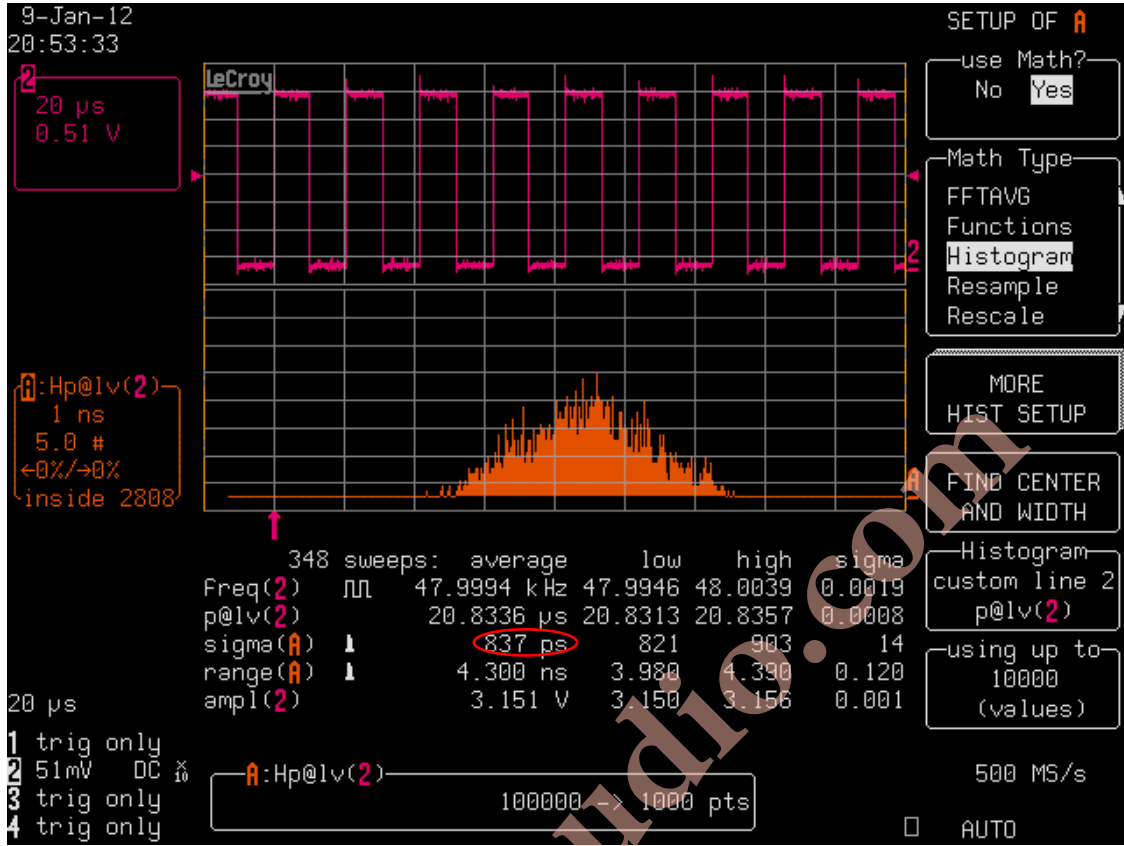

48k Fs – MCLK:

48k Fs – Bit clock:

48k Fs – word clock:

44.1k Fs - MCLK

96k Fs – word clock:

192k Fs – word clock:

192k Fs – MCLK: