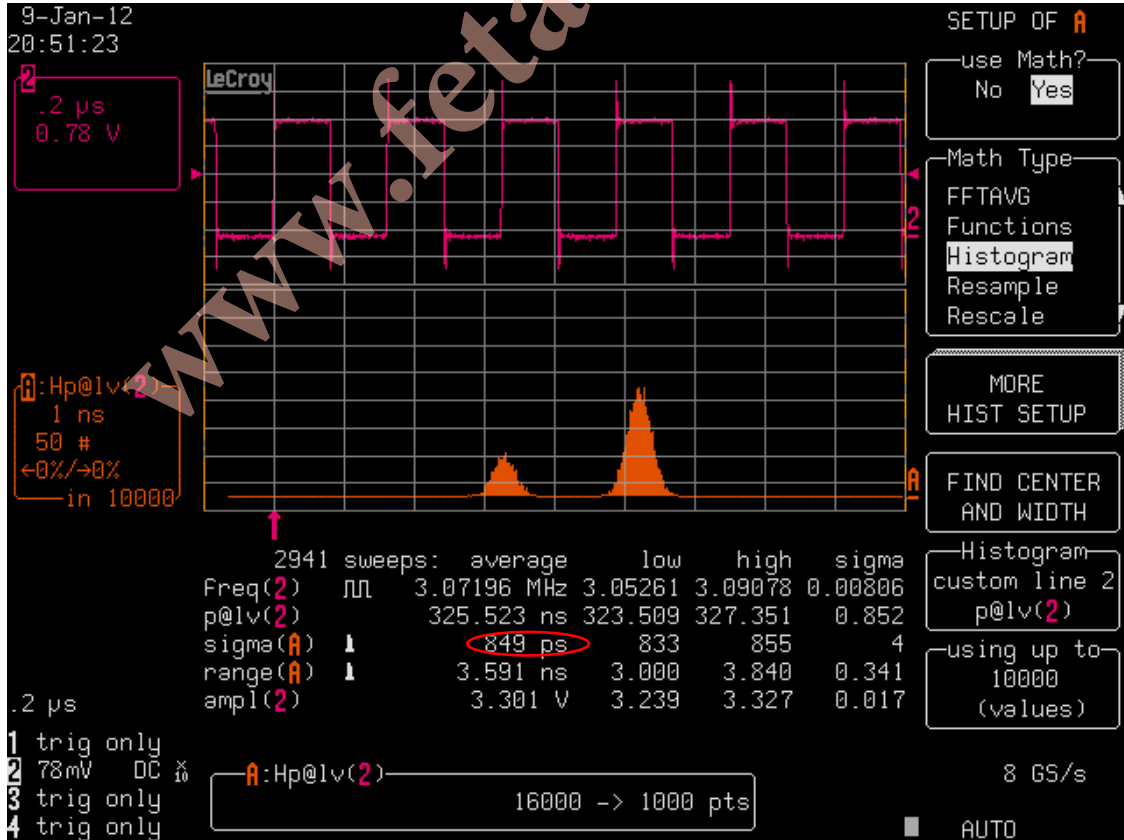

48k Fs – MCLK:

48k Fs – Bit clock:

48k Fs – word clock:

44.1k Fs - MCLK

96k Fs – word clock:

192k Fs – word clock:

192k Fs – MCLK: