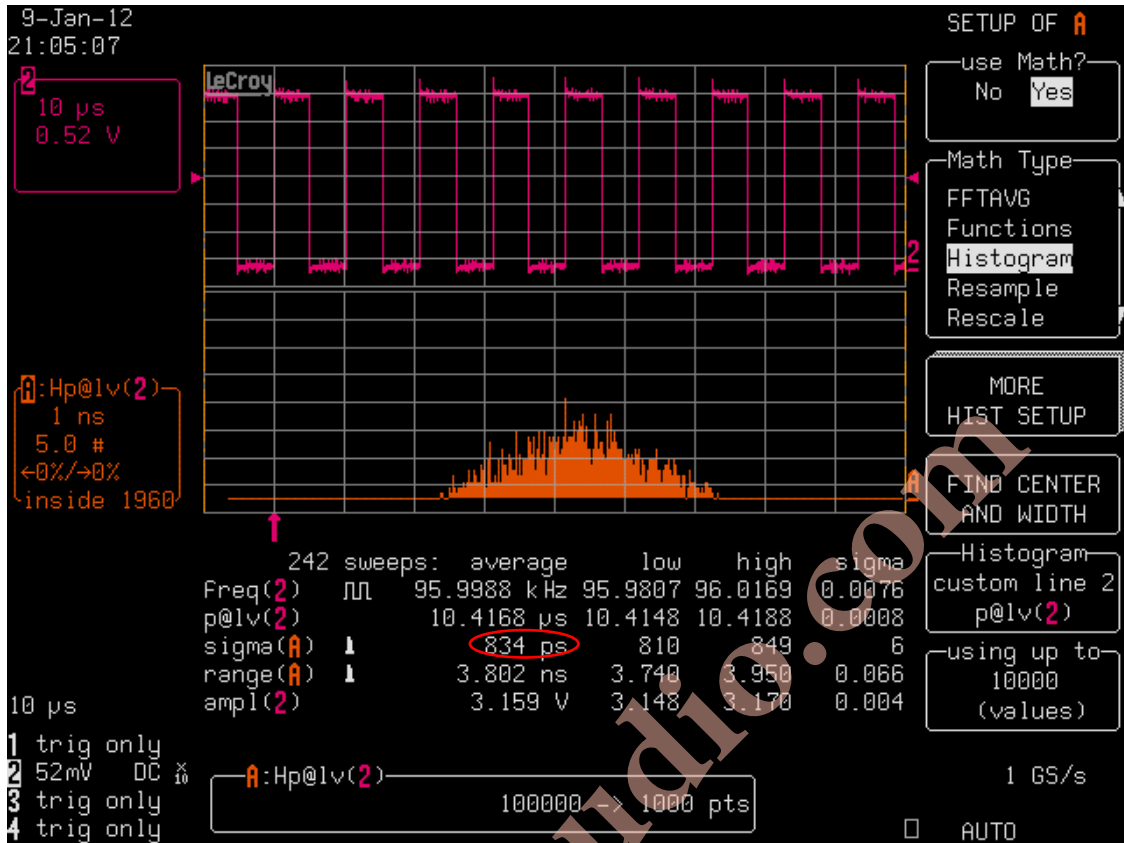

48k Fs – MCLK:

48k Fs – Bit clock:

48k Fs – word clock:

44.1k Fs - MCLK

96k Fs – word clock:

192k Fs – word clock:

192k Fs – MCLK: