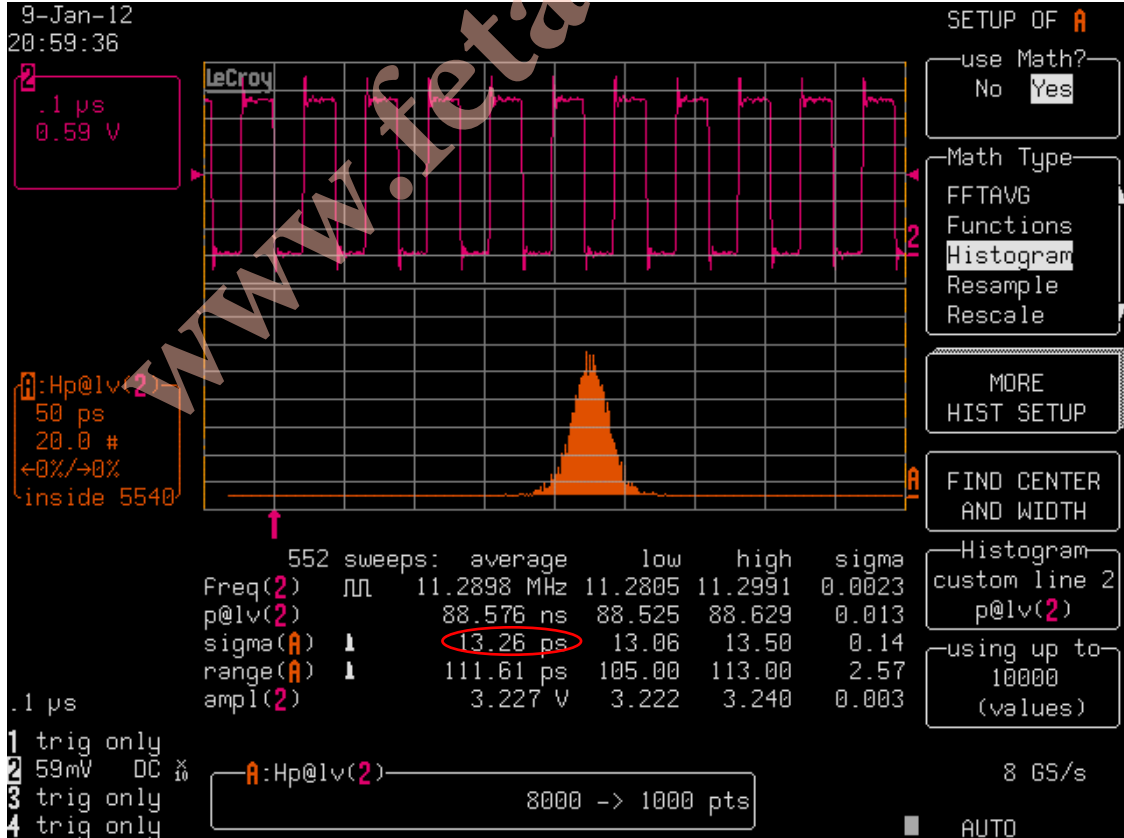

48k Fs – MCLK:

48k Fs – Bit clock:

48k Fs – word clock:

44.1k Fs - MCLK

96k Fs – word clock:

192k Fs – word clock:

192k Fs – MCLK: