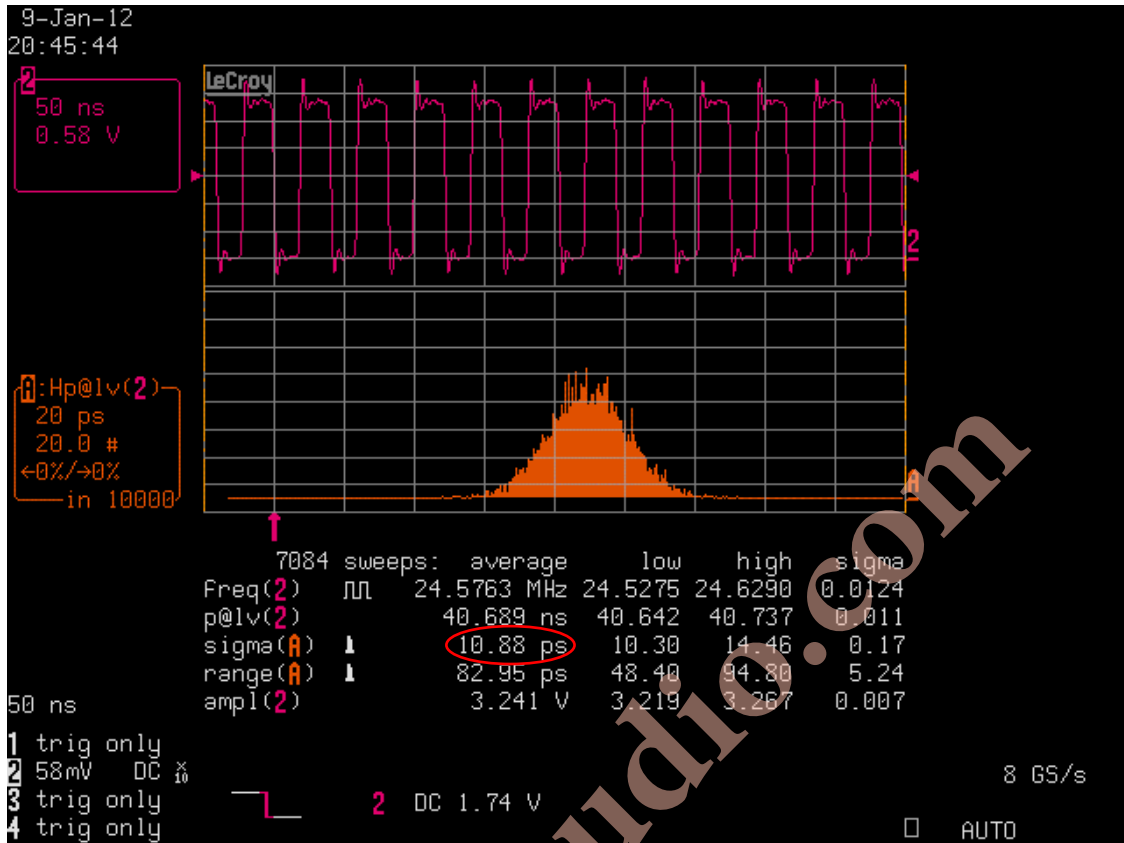

48k Fs – MCLK:

48k Fs – Bit clock:

48k Fs – word clock:

44.1k Fs - MCLK

96k Fs – word clock:

192k Fs – word clock:

192k Fs – MCLK: