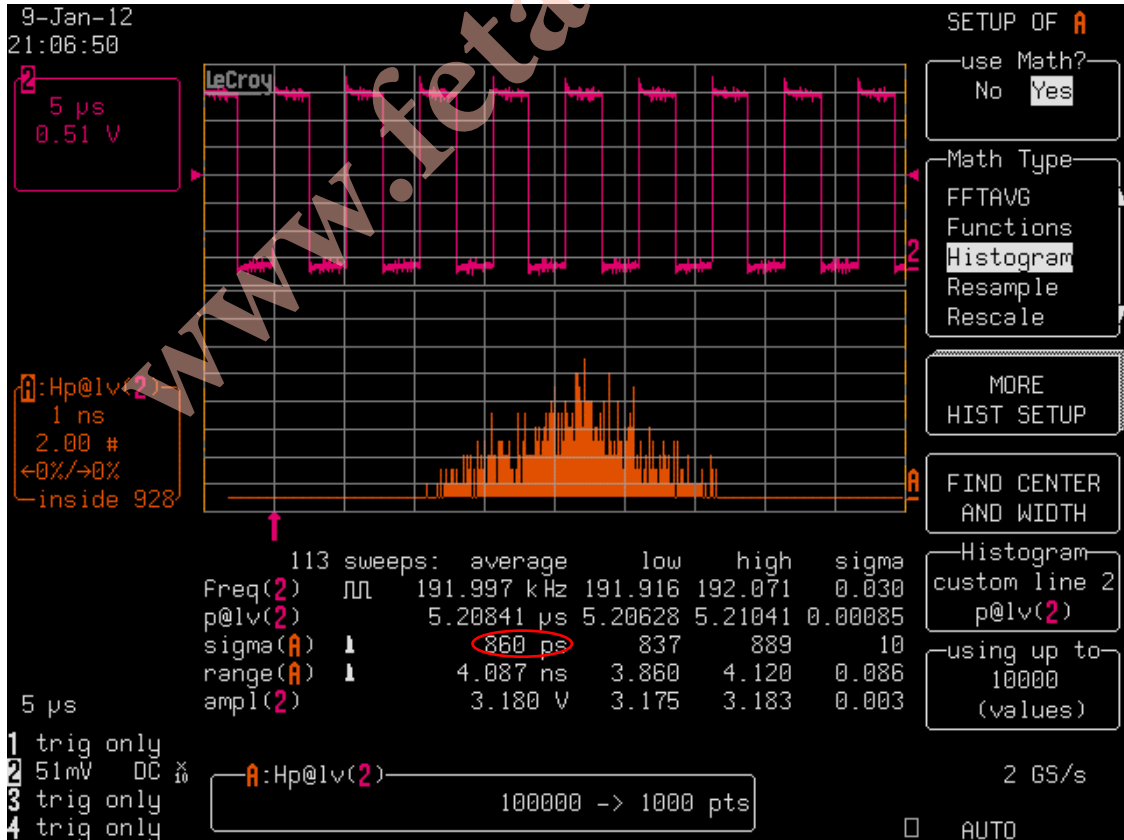

48k Fs – MCLK:

48k Fs – Bit clock:

48k Fs – word clock:

44.1k Fs - MCLK

96k Fs – word clock:

192k Fs – word clock:

192k Fs – MCLK: