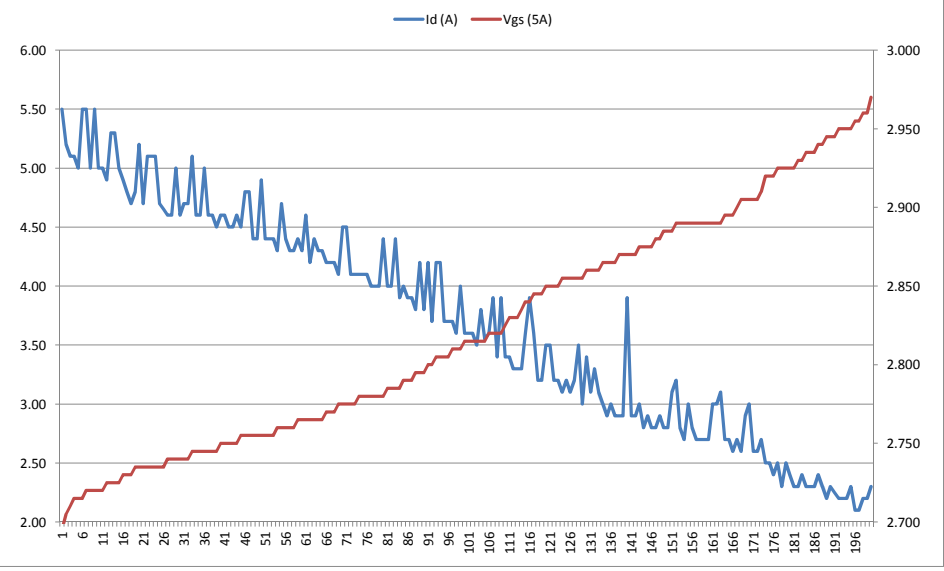

Bin	Frequency
2.69	0
2.70	1
2.71	1
2.72	4
2.73	9
2.74	11
2.75	13
2.76	14
2.77	12
2.78	8
2.79	11
2.80	6
2.81	6
2.82	9
2.83	5
2.84	4
2.85	5
2.86	10
2.87	8
2.88	9
2.89	5
2.90	15
2.91	6
2.92	1
2.93	8
2.94	5
2.95	5
2.96	6
2.97	2
2.98	1
Count	200