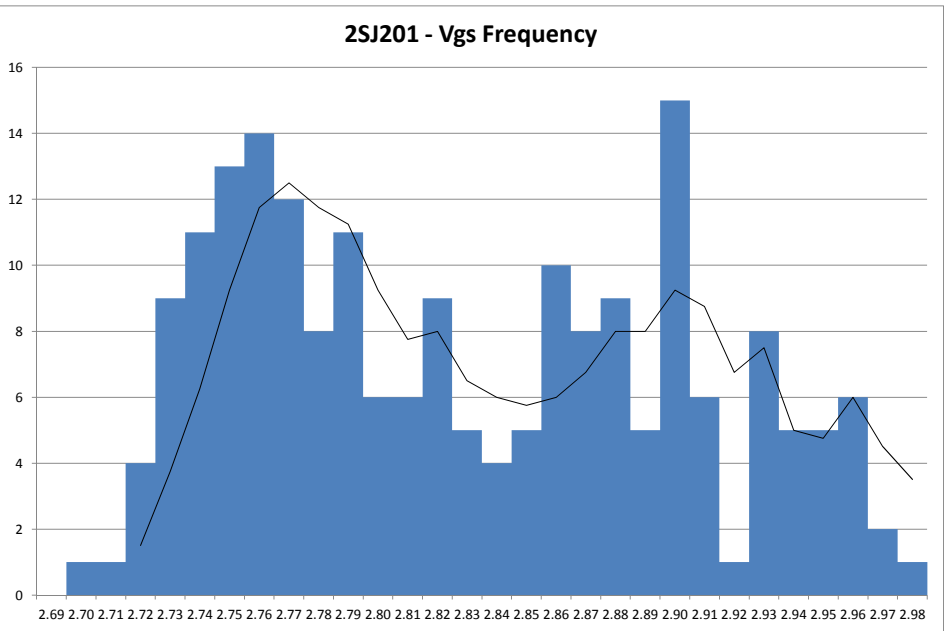

Bin	Frequency
2.69	0
2.70	1
2.71	1
2.72	4
2.73	9
2.74	11
2.75	13
2.76	14
2.77	12
2.78	8
2.79	11
2.80	6
2.81	6
2.82	9
2.83	5
2.84	4
2.85	5
2.86	10
2.87	8
2.88	9
2.89	5
2.90	15
2.91	6
2.92	1
2.93	8
2.94	5
2.95	5
2.96	6
2.97	2
2.98	1
Count	200